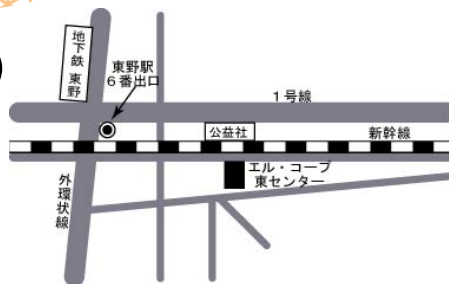

# ワレー生産者交流会

「生産者と会える！話せる！ちがいがわかる」

市販品とどう違うの？  
質問してみませんか！

生活クラブの  
三河みりんを知ろう

参加費  
無料

友達を  
誘って参加しよう

実演・試食あります。みりんの試飲もできます！

日時：2023年6月27日（火）

10時30分～12時30分

場所：東センター2階 会議室

山科区東野中井ノ上町11-13 地下鉄東野駅徒歩5分

持ち物：飲み物

みりんはアルコールなのでお子様・妊婦、お車を運転される方はお申し出ください

ポイントカードでスタンプを集めよう  
生産者交流会に参加すると毎回ポイントがつかます。  
貯めたポイントは「消費材ポイント」として使えます

その他の交流会や  
スタンプラリーの  
ことなど詳しくは

参加申込み・お問合せ