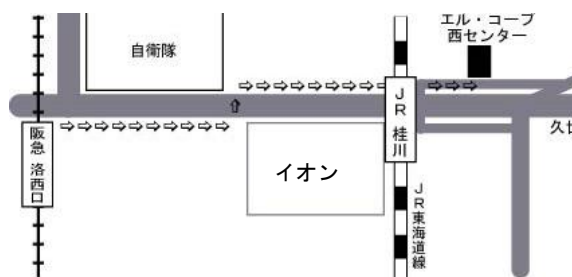

日時：3月10日（金）15:00～20:00

会場：生活クラブ京都エル・コープ

西センター3階（JR桂川駅東側すぐ）

参加費：500円（食事含む）

（JR京都駅から大阪方面に2駅）

6名のスピーカーによるリレートークです。

時間は長いですが、何時から何時までの参加でも結構です。

組合員はもちろん、この企画を知って下さった方はどなたでもご参加下さい。

心ばかりのお菓子、おばんざいを用意しています。

休憩時間には一緒に食べながら、飲みながら、話しましょう。

詳細はホームページ、Facebook をご覧くださるか、お電話下さい。

※駐車場がありません。公共交通機関でお越しください。

お問合せ：生活クラブ京都エル・コープ西センター（075-934-7371）

担当理事：細谷

<http://kyoto.seikatsuclub.coop/>